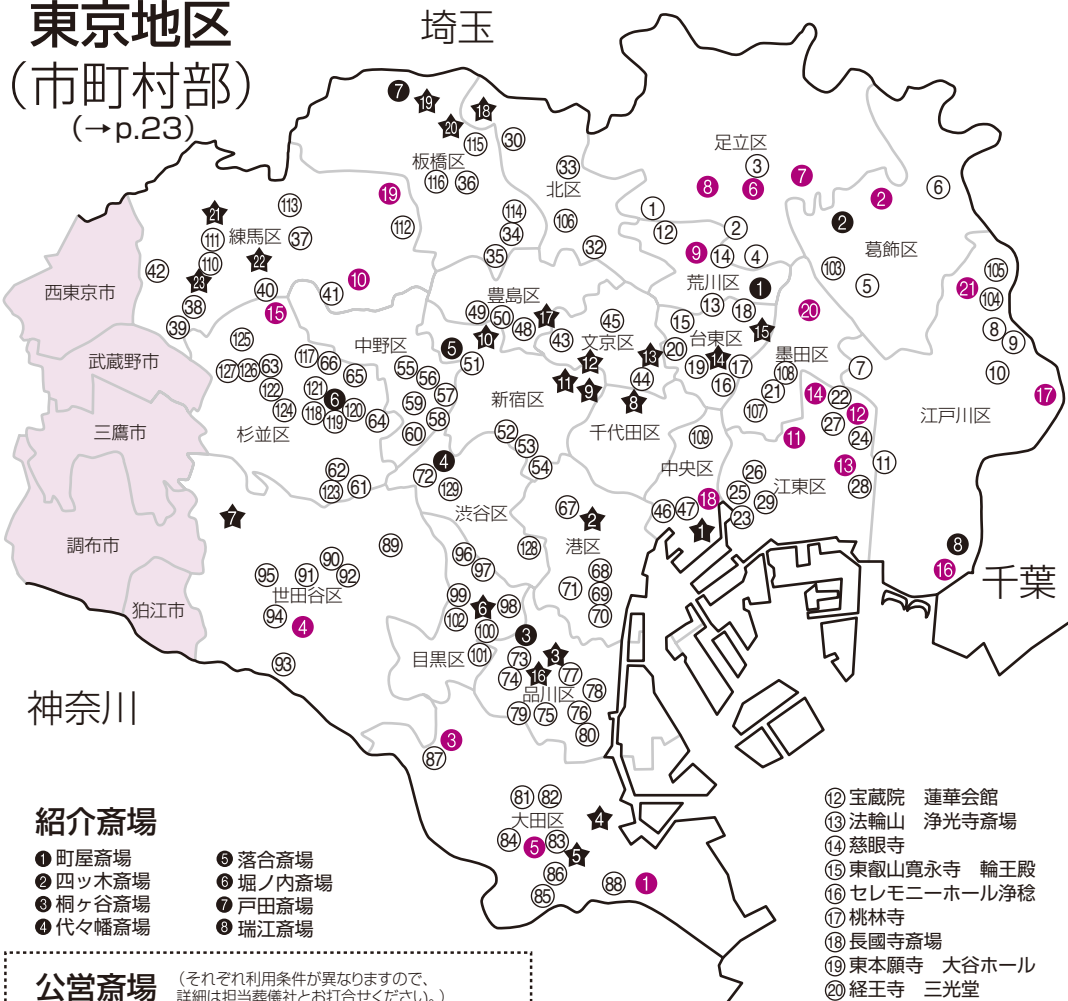

東京地区 (市町村部) (→p.23)

〈東京地区(区部)〉

平成22年7月現在

公営斎場、寺院斎場を十分ご用意しておりますので
詳細についてはフリーダイヤルへご相談ください。

※掲載の葬儀社、斎場は変更となる場合がございます。

紹介斎場

- ① 町屋斎場
- ② 四ツ木斎場
- ③ 桐ヶ谷斎場
- ④ 代々幡斎場
- ⑤ 落合斎場
- ⑥ 堀ノ内斎場
- ⑦ 戸田斎場
- ⑧ 瑞江斎場

公営斎場

(それぞれ利用条件が異なりますので、
詳細は担当葬儀社とお打合せください。)

- ★ 中央せれも二ーホール
- ★ やすらぎ会館
- ★ なぎさ会館
- ★ 臨海斎場
- ★ 平和の森会館
- ★ 目黒せれも二ーホール
- ★ みどり会館
- ★ 万世橋会館
- ★ 牛込筆筒区民センター
- ★ 落合第一地域センター
- ★ 若松地域センター
- ★ 榎町地域センター
- ★ 興善寺会館
- ★ 徳雲会館
- ★ 本性寺 千松閣
- ★ 平塚橋会館
- ★ 南池袋会館
- ★ 北区せれも二ーホール
- ★ 船渡斎場
- ★ 蓮根レインボーホール
- ★ 大泉橋戸会館
- ★ 東高野会館
- ★ 宝亀閣斎場

提携斎場

- ① 性翁寺 木余堂会館
- ② 善應寺会館
- ③ 足立区民せれも二ーホール
- ④ 理性院会館
- ⑤ 源寿院
- ⑥ 慈光山 靈通寺
- ⑦ 燈明寺明聖会館
- ⑧ 善慶寺常照殿
- ⑨ 唐泉寺
- ⑩ 慈光寺
- ⑪ 正徳寺

- ⑫ 宝蔵院 蓮華会館
- ⑬ 法輪山 浄光寺斎場
- ⑭ 慈眼寺
- ⑮ 東叡山寛永寺 輪王殿
- ⑯ セレモ二ーホール浄穢
- ⑰ 桃林寺
- ⑱ 長國寺斎場
- ⑲ 東本願寺 大谷ホール
- ⑳ 経王寺 三光堂
- ㉑ 春慶寺
- ㉒ サポートセンター江東
- ㉓ 富岡斎場
- ㉔ 上妙寺慈恩堂
- ㉕ 増林寺
- ㉖ 靈巖寺
- ㉗ 蓮光寺
- ㉘ 中央寺
- ㉙ 法楽院
- ㉚ 法善寺 鑽仰会館
- ㉛ 城官寺会館
- ㉜ 西蓮寺斎場密厳堂
- ㉝ 宗仙寺

- ③⑤ 西光院
- ③⑥ 南蔵院 福聚殿
- ③⑦ 愛染院会館
- ③⑧ 三宝寺
- ③⑨ 本立寺
- ④⑩ 円光院会館
- ④⑪ 福泉禅寺 唯心堂
- ④⑫ 妙福寺 本應院
- ④⑬ 護国寺 桂昌殿
- ④⑭ 寂圓寺 法輪閣
- ④⑮ 傳通院
- ④⑯ 築地本願寺第二伝道会館
- ④⑰ 築地本願寺 本堂
- ④⑱ 沙羅ホール
- ④⑲ 功雲院 (鳩寺)
- ④⑳ 祥雲寺
- ④㉑ 最勝寺
- ④㉒ 太宗寺
- ④㉓ 四谷たちばな会館
- ④㉔ 一行院千日谷会館
- ④㉕ 新井薬師寺
- ④㉖ 天徳院会館
- ④㉗ 宝仙寺
- ④㉘ 成願寺斎場
- ④㉙ 福寿院西光殿
- ④㉚ 正蔵院
- ④㉛ 築地本願寺和田堀廟所
- ④㉜ 永福寺会館
- ④㉝ 妙正寺会館
- ④㉞ 東円寺会館
- ④㉟ 長龍寺斎場
- ④㊱ 観音寺
- ④㊲ 梅窓院
- ④㊳ 大本山増上寺
  会館・大殿・光照殿・慈雲閣
- ④㊴ アンナ会館
- ④㊵ 高野山 東京別院
- ④㊶ 麻布山 善福寺
- ④㊷ 長泉寺
- ④㊸ 安楽寺 五雲閣
- ④㊹ 靈泉寺
- ④㊺ 丸山寺
- ④㊻ 天妙国寺 鳳凰会館
- ④㊼ 本立寺
- ④㊽ 本覚寺 品川式場
- ④㊾ 摩耶寺
- ④㊿ 法輪閣 妙蓮寺斎場
- ⑤① 萬福寺 梶原殿
- ⑤② 光教寺 光輪閣

くらしの友全域施行

(全市町村)

- ① 羽田総合斎場
- ② 堀切総合斎場
- ③ 雪ヶ谷総合式場
- ④ 桜新町式場
- ⑤ 蒲田総合式場

東京都民互助会

東冠葬祭

- ⑥ 東冠メモリアル足立
- ⑦ 東冠メモリアル綾瀬
- ⑧ 東冠メモリアル竹の塚

全国新生互助会

- ⑨ 全国宮地ホール
- ⑩ 全国豊玉ホール

平安祭典

- ⑪ カルチャーバビロン平安祭典 深川会館
- ⑫ カルチャーバビロン平安・北砂
- ⑬ カルチャーバビロン平安・南砂
- ⑭ ウェルライフホール亀戸
- ⑮ カルチャーバビロン平安祭典 高円寺会館
- ⑯ カルチャーバビロン平安祭典 葛西会館
- ⑰ カルチャーバビロン平安・篠崎
- ⑱ 銀座メモリアルホール
- ⑲ カルチャーバビロン平安 練馬
- ⑳ カルチャーバビロン平安 立花
- ㉑ カルチャーバビロン平安 小岩